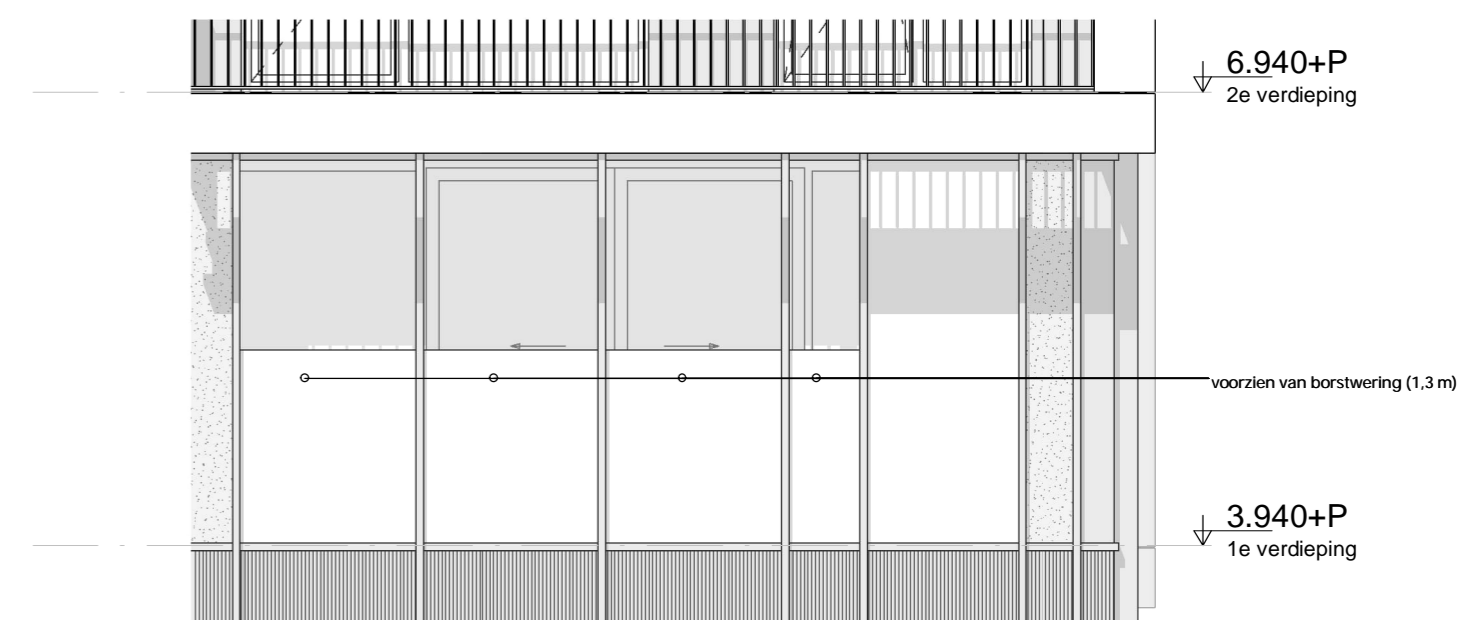

# Woningtype E06 - BWNR 009

Gevelaanzicht loggia

Kleine maatafwijkingen van enkele centimeters kunnen voorkomen.

Bij de woningplattengronden is gebruik gemaakt van de krijtstreepmethode.

nelson

LIVELY  
CITYLIFE  
IN RUURDE  
STAD

**VAN WIJNEN**

Project  
Nelson - Nelson Smile

Projectnummer  
1737

Locatie  
Amsterdam

Bladcode  
VK-E-165

Opdrachtgever  
Synchroon BV

Datum  
26-03-2025

Onderdeel  
Woningtype E06

Fase  
Verkoop tekeningen

Formaat  
A2  
420.0 x 594.0

Schaal  
1 : 50