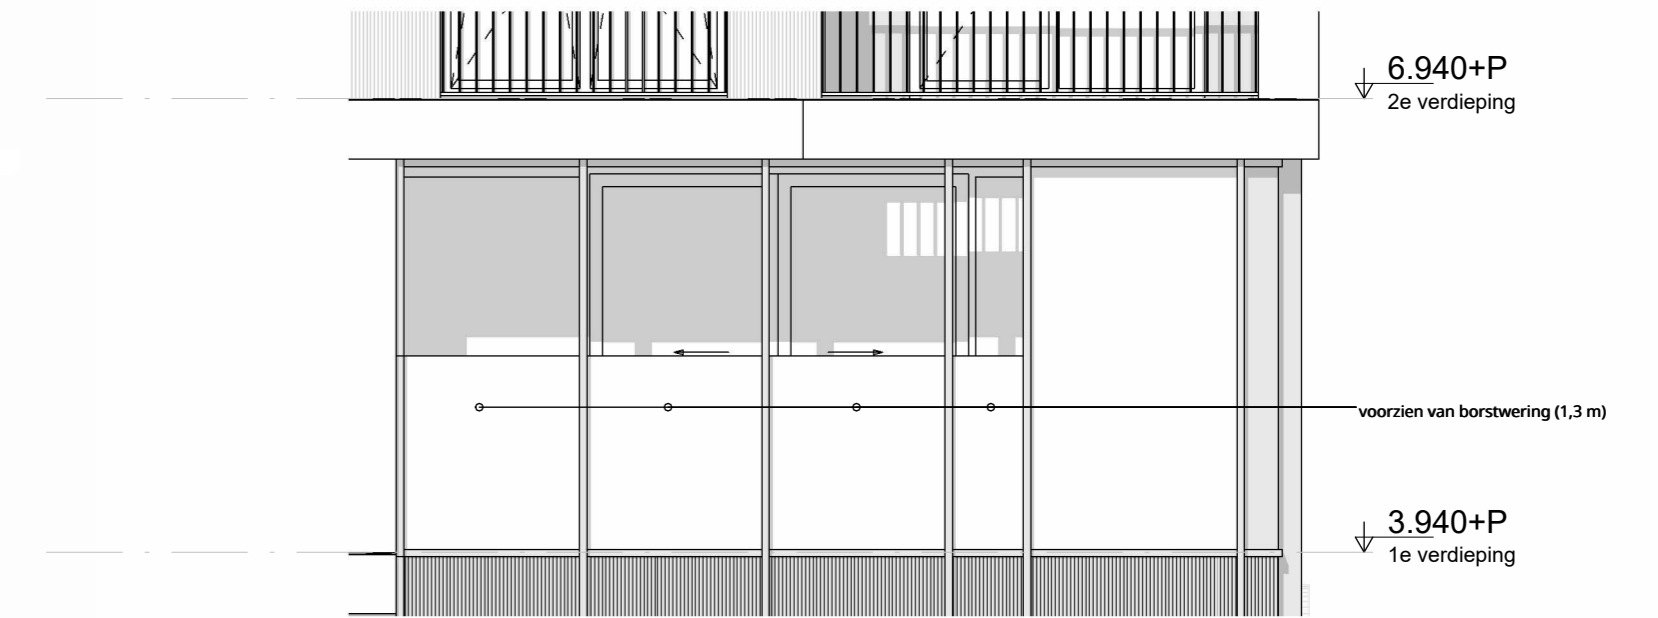

1:50 0 0.5 1 2 3 4 5

Woningtype E01 - BWNR 001

Gevelaanzicht loggia

Kleine maatafwijkingen van enkele centimeters kunnen voorkomen.

Bij de woningplattegronden is gebruik gemaakt van de krijtstreepmethode.

nelson

LIVELY
GIFTLIFE
IN A BENT
ZUIDOOST

VAN WIJNEN

Project
Nelson - Nelson Smile

Projectnummer
1737

Locatie
Amsterdam

Bladcode
VK-E-151

Opdrachtgever
Synchroon BV

Datum
26-03-2025

Onderdeel
Woningtype E01

Fase
Verkoop tekeningen

Formaat
A2
420.0 x 594.0

Schaal
1 : 50